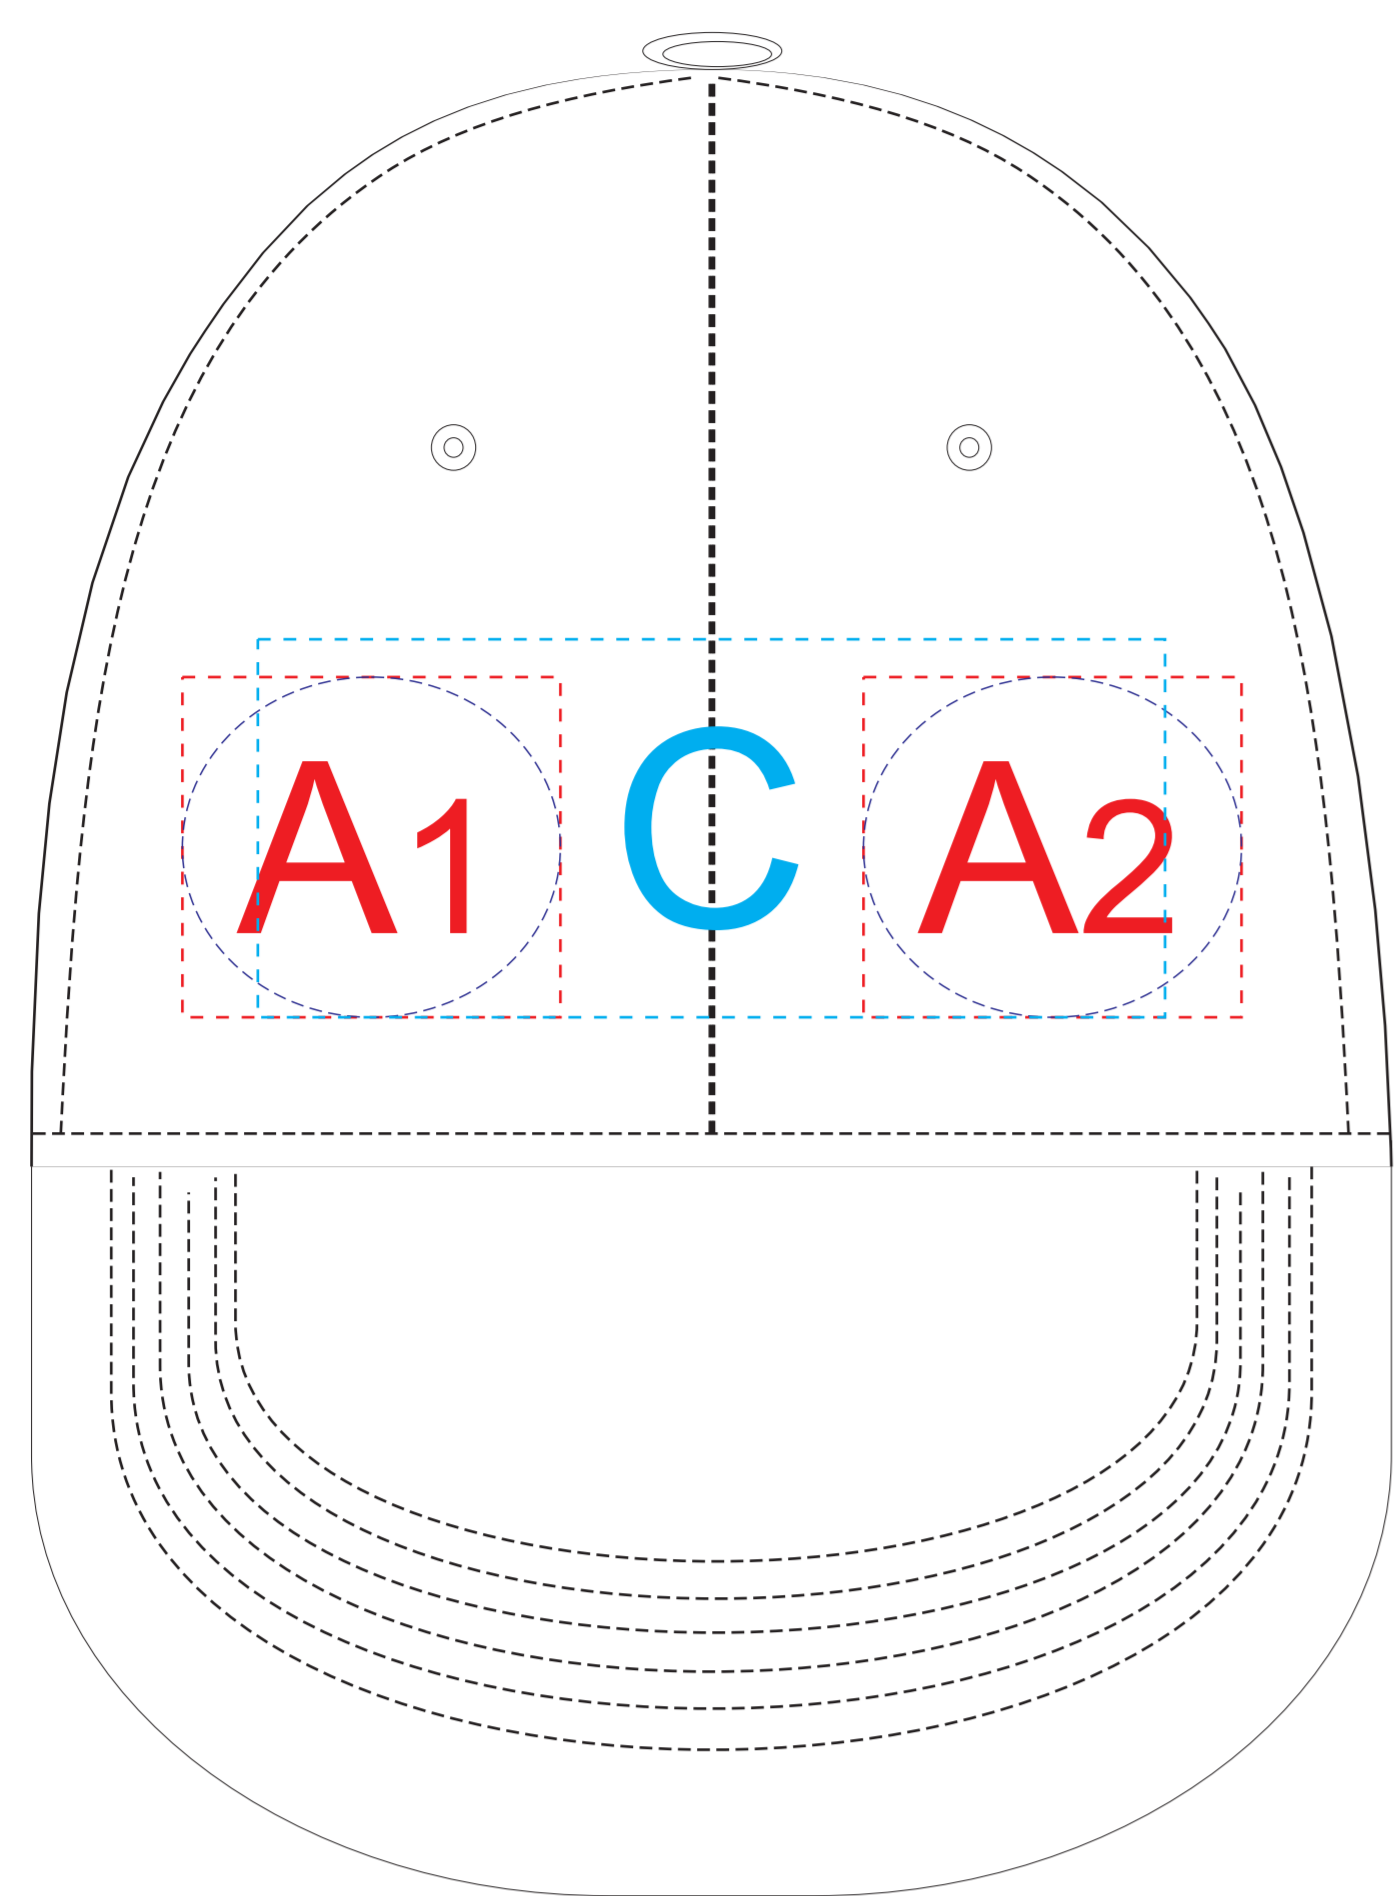

вид спереди

левый бок

правый бок

**Внимание!** При вышивке рекомендуем избегать попадания тонких элементов дизайна на швы изделия.

<b>A</b>	Вид нанесения	Макс площадь (Ш*В)
	Термотрансфер	50x45мм
	Вышивка	50x45мм

<b>B</b>	Вид нанесения	Макс площадь (Ш*В)
	Термотрансфер	50x45мм
	Вышивка	50x45мм

<b>C</b>	Вид нанесения	Макс площадь (Ш*В)
	Вышивка	120x50мм