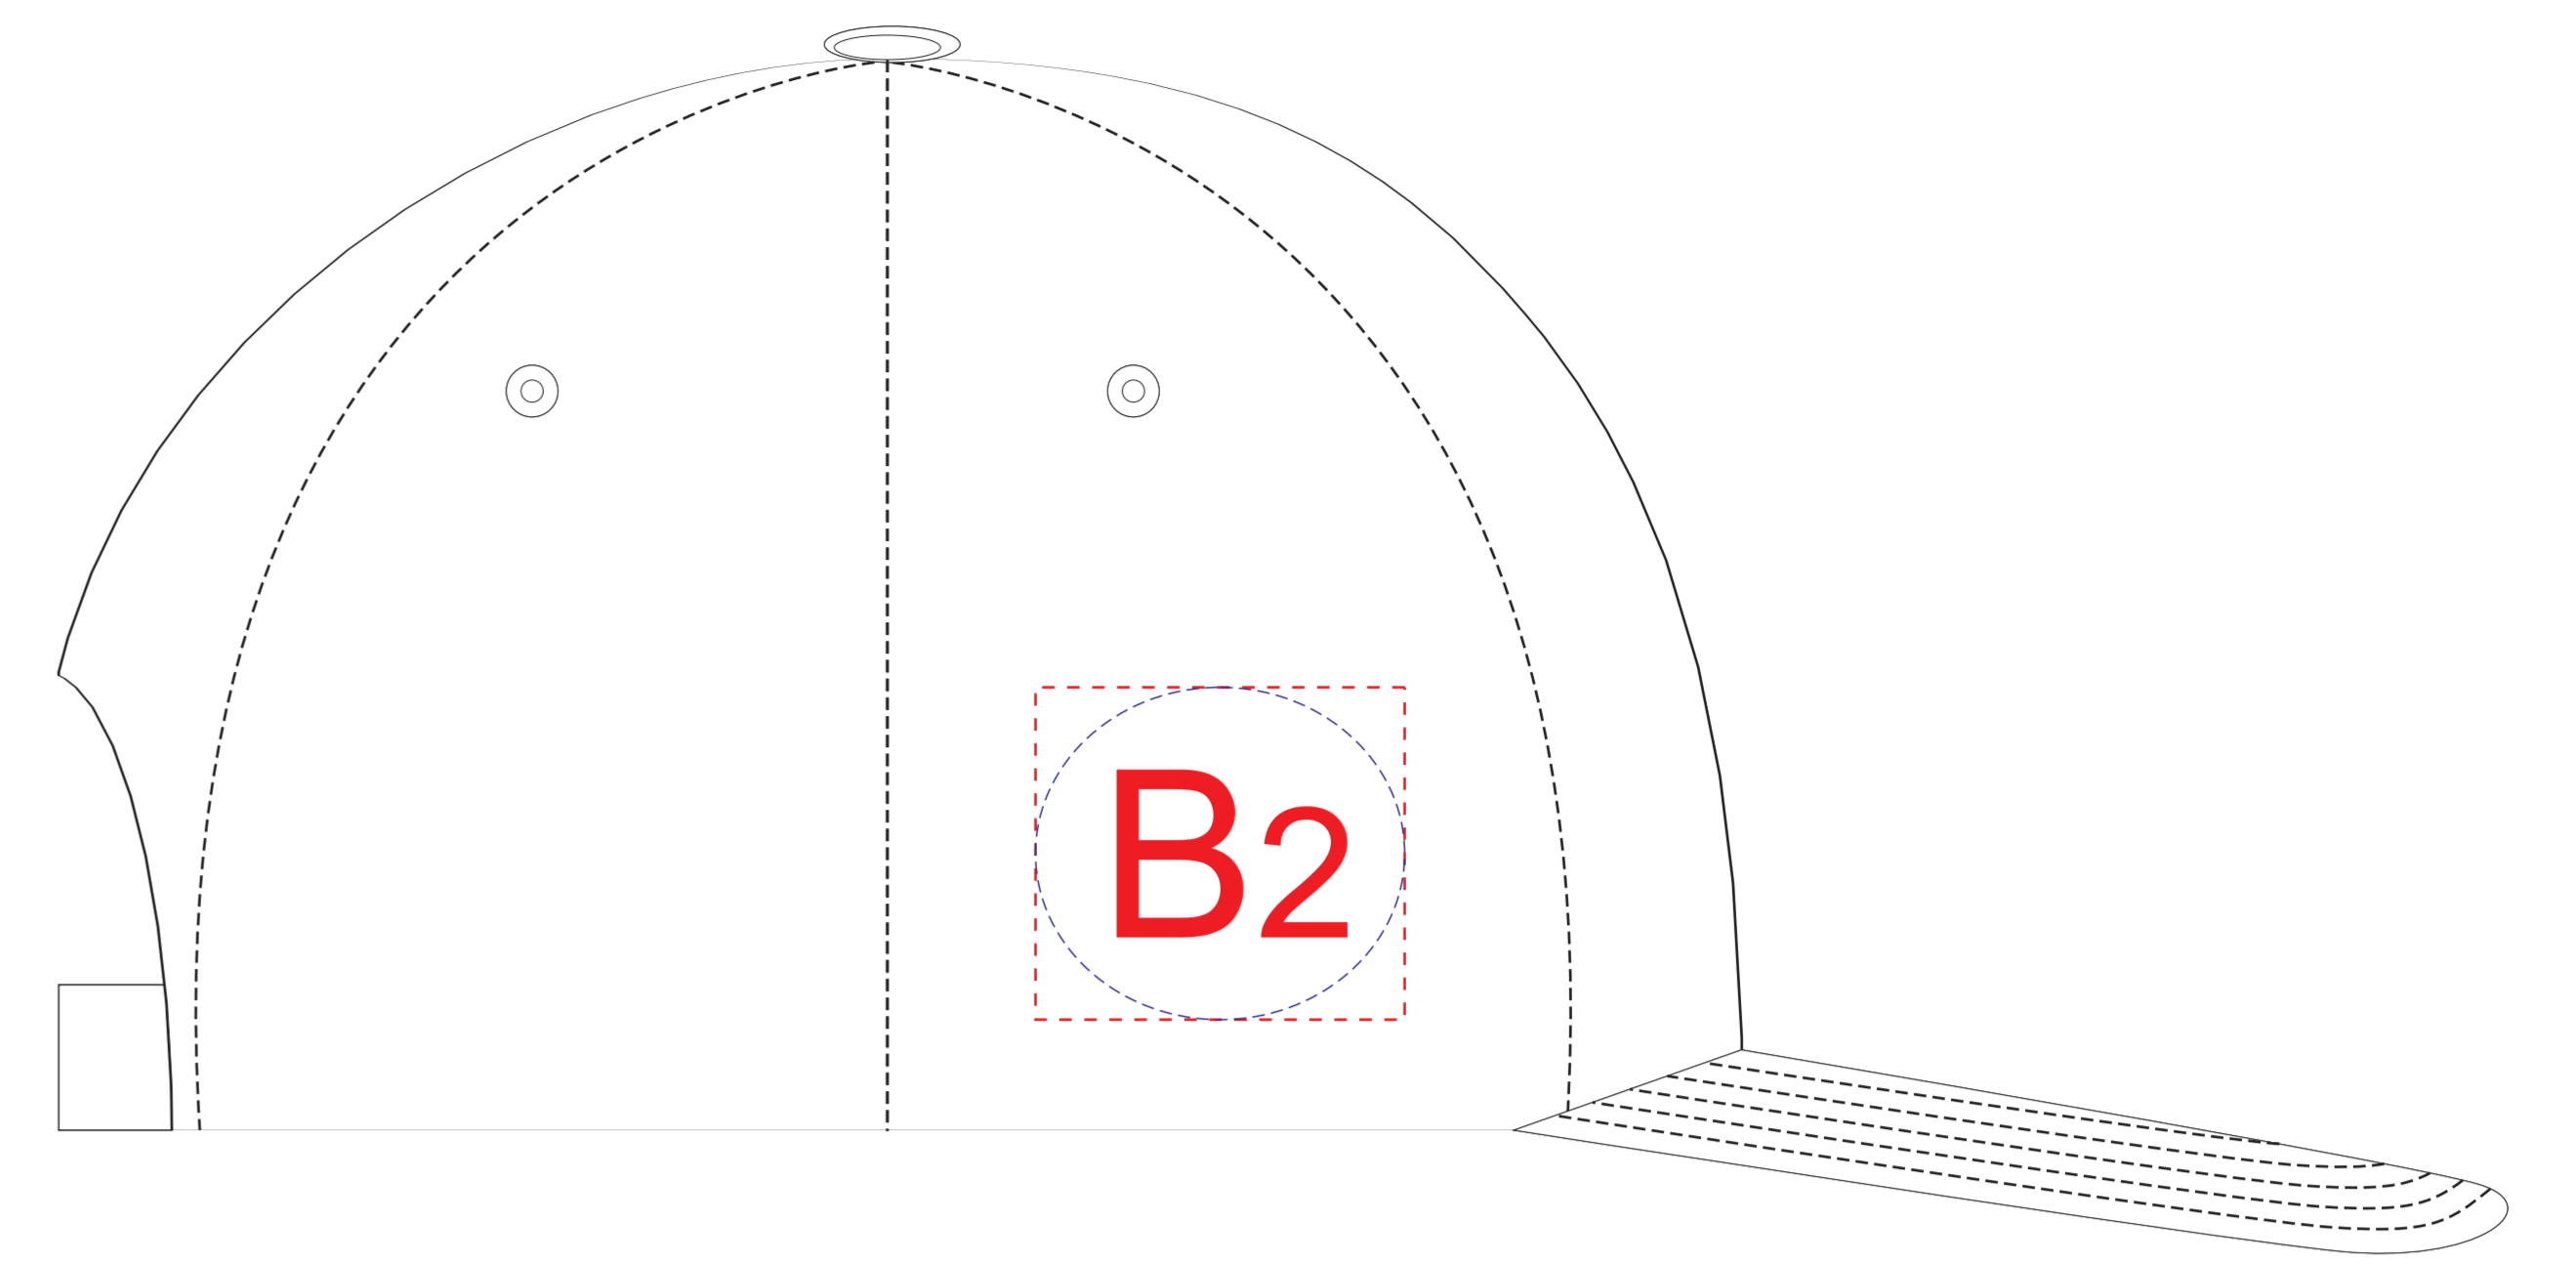

вид спереди

левый бок

правый бок

**Внимание!** При вышивке рекомендуем избегать попадания тонких элементов дизайна на швы изделия.

<b>A</b>	Вид нанесения	Макс площадь (Ш*В)
	Термотрансфер	50x45мм
	Вышивка	50x45мм

<b>B</b>	Вид нанесения	Макс площадь (Ш*В)
	Термотрансфер	50x45мм
	Вышивка	50x45мм

<b>C</b>	Вид нанесения	Макс площадь (Ш*В)
	Вышивка	120x50мм